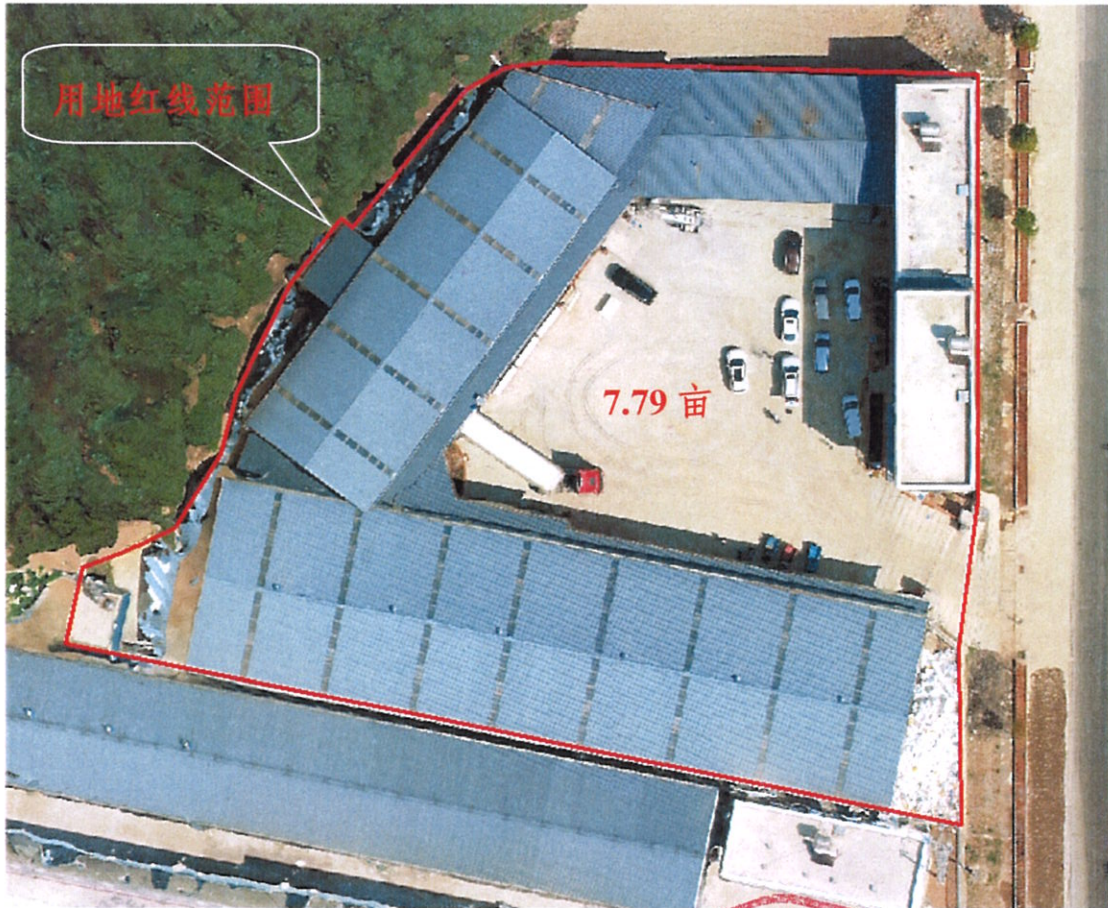

证明

兹有寻甸县联合乡落水洞村委会落水洞村约 7.79 亩土地，该地使用权归云南祺深食用菌开发有限公司(营业执照注册号: 91530129MABT9G639C)所有，用于建设“云南祺深食用菌基地建设项目”，建设内容主要为：仓库、分筛车间、生产生活用房及相关配套设施。

特此证明！

附图：

联合乡人民政府
2024年3月13日